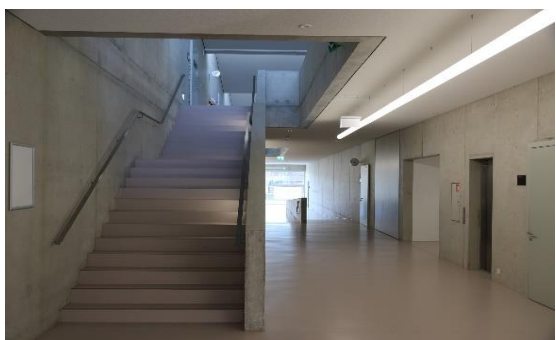

Bauleitung

Rolf Mäder plant Haustechnik

Rheingoldstrasse 17

8200 Schaffhausen

Telefon 052 625 90 44